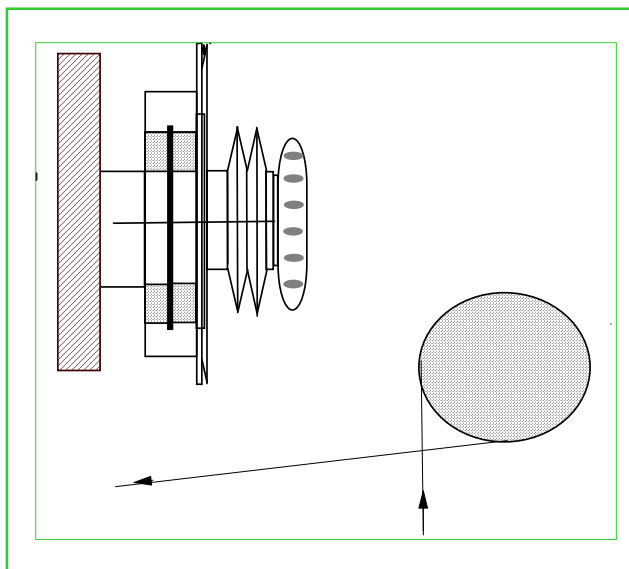

rif. 3.0050.1

FRENO SINGLE WIRE " FF 50 "

PRODOTTI

MONOFILO

min. 0.05 mm

max. 0.5 mm

BOBINE

160 DIN

250 DIN

400 DIN

- VELOCITA' MAX. 1200 m/min.
- TENSIONE 0.2-5 N (20-500 gr.)
- BASSA INERZIA - MANUTENZIONE RIDOTTA
- DISPOSITIVO GRADUATO DI REGOLAZIONE