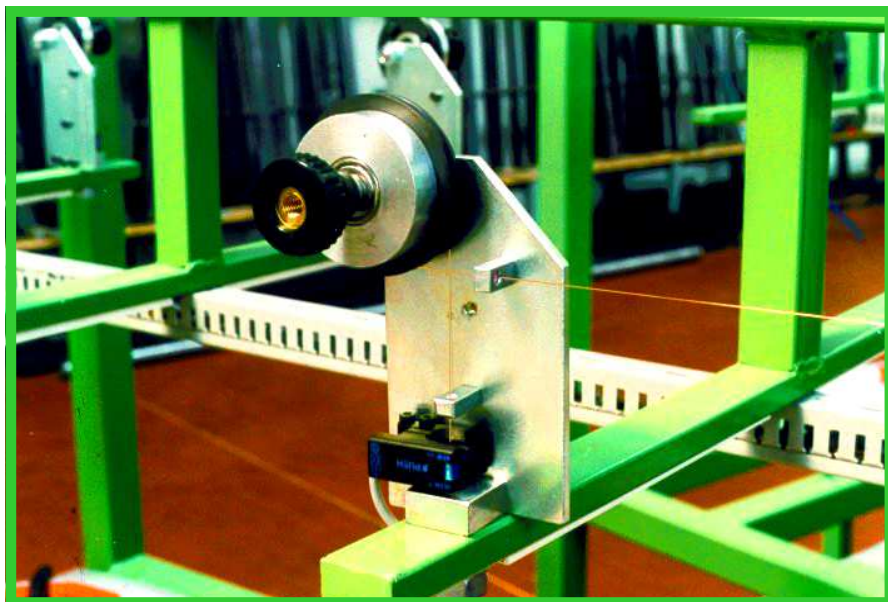

rif. 3.0050.1

FRENO SINGLE WIRE " FF 50 "

PRODOTTI

MONOFILO

min. 0.05 mm

max. 0.5 mm

BOBINE

160 DIN

250 DIN

400 DIN

- VELOCITA' MAX. 1200 m/min.
- TENSIONE 0.2-5 N (20-500 gr.)
- BASSA INERZIA - MANUTENZIONE RIDOTTA
- DISPOSITIVO GRADUATO DI REGOLAZIONE